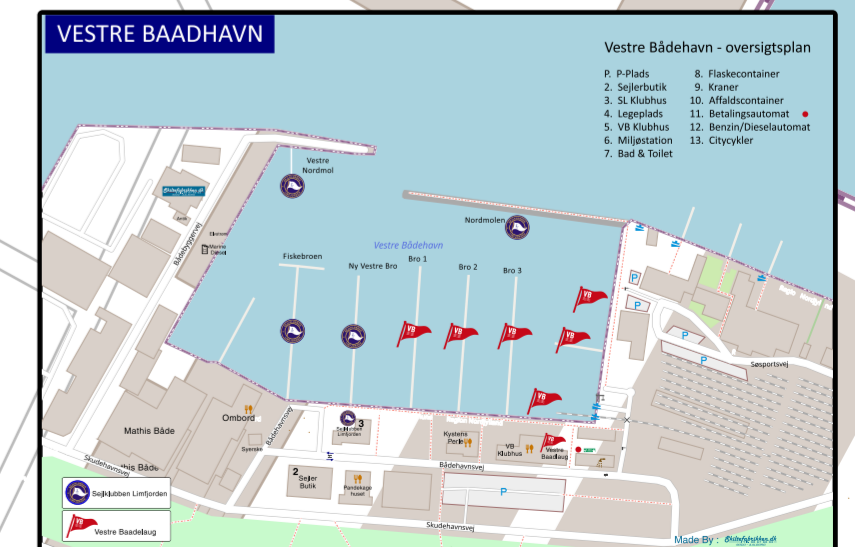

SKUDEHAVNEN

Skudehavnen - Oversigtsplan

1. Pavillion
2. Betalingsautomat/Bad/Toilet ●
3. Grillplads
4. Legeplads
5. Affaldscontainer
6. Holdingtank/tømning
7. Hjertestarter 
8. Streetfood

 Sejlkлубben Limfjorden

 Vestre Baadelaug

8
Streetfood
Køkkenfabrikken 

15
13
9
7
Antik  Marine Diesel 

63C 63B